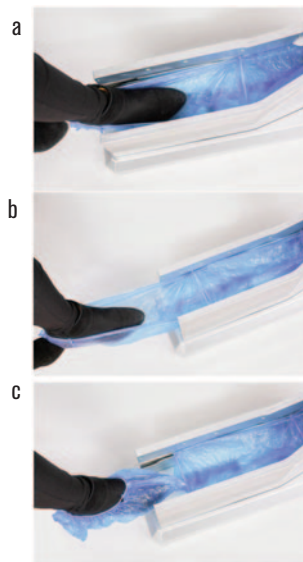

**ESPECIFICACIONES**

Material: ABS  
 Capacidad: Puede hasta 100 piezas recubridoras.  
 100% Índice de liberación exitosa de la cubierta del zapato.  
 Todos los tipos de zapatos de hombre y mujer son adecuados, la cubierta del zapato no se daña.  
 Sin fuente de alimentación.

**Detalles del dispensador/recubridor de suelas de zapato:**

1. Estructura del dispensador/recubridor de zapatos.

Código **5000053**

2. Preparación del dispensador/recubridor de suelas de zapato.

**OPTIC ivymen SYSTEM**

**NUEVO**

3. Pasos para la utilización del dispensador/recubridor de suelas de zapato.

**RECAMBIO**

Código **5000054** 200 uds cubrezapatos.

**12,5 €**

**250 € PRECIO PROMOCIONAL**