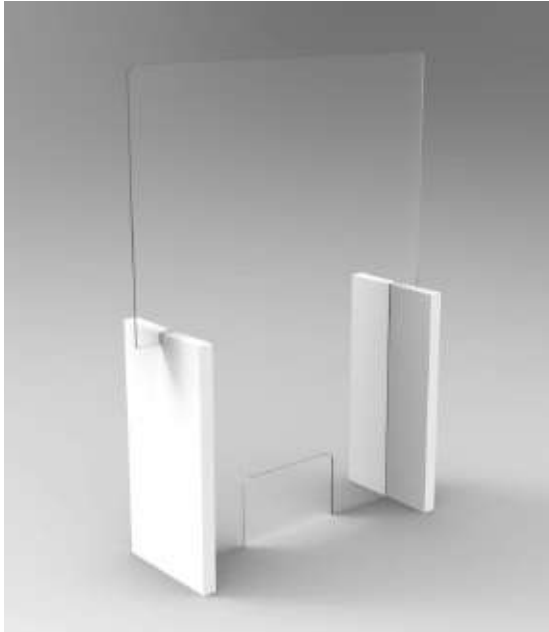

Fácil montaje sin herramientas.

Medidas

Altura: 100 cm

Ancho: 75 cm

Profundidad base: 26 cm

Antibac v2

Mampara protectora de metacrilato transparente de 5mm.

Cantos pulidos, bases de madera de abedul con ranuras

Fácil montaje sin herramientas.

Medidas

Altura: 100 cm

Ancho: 75 cm

Profundidad base: 25 cm

175€

DESCUENTO PROMOCIONAL 10%

Elementos de protección

162€

DESCUENTO PROMOCIONAL 10%

Antibac v3

Mampara protectora de metacrilato transparente de 5mm.

Cantos pulidos, bases de madera de melamina blanca.

Fácil montaje sin herramientas.

Medidas

Altura: 100 cm

Ancho: 75 cm

Profundidad base: 18 cm

Antibac v4

Mampara protectora de vidrio laminado 3+3 con cantos pulidos.

Marco lateral y base de PVC espumado de 1cm.

Fácil montaje sin herramientas.

Medidas

Altura: 101 cm