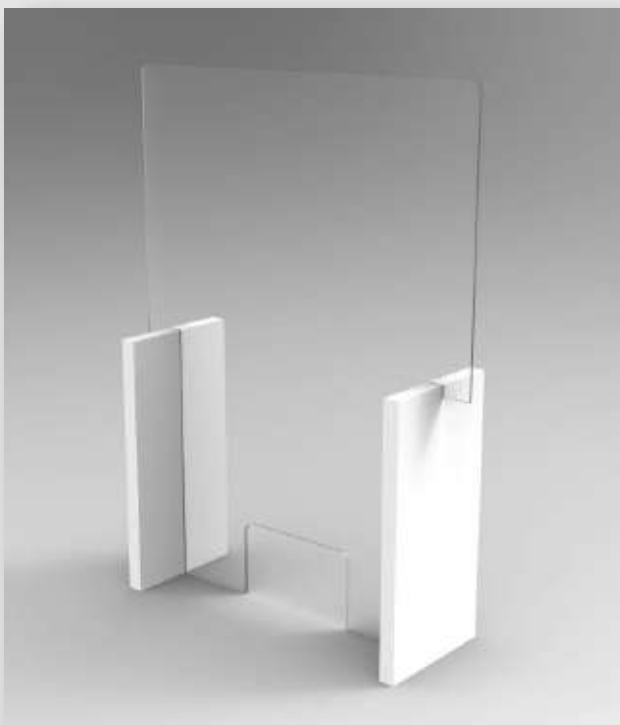

Elementos de protección

Antibac v3