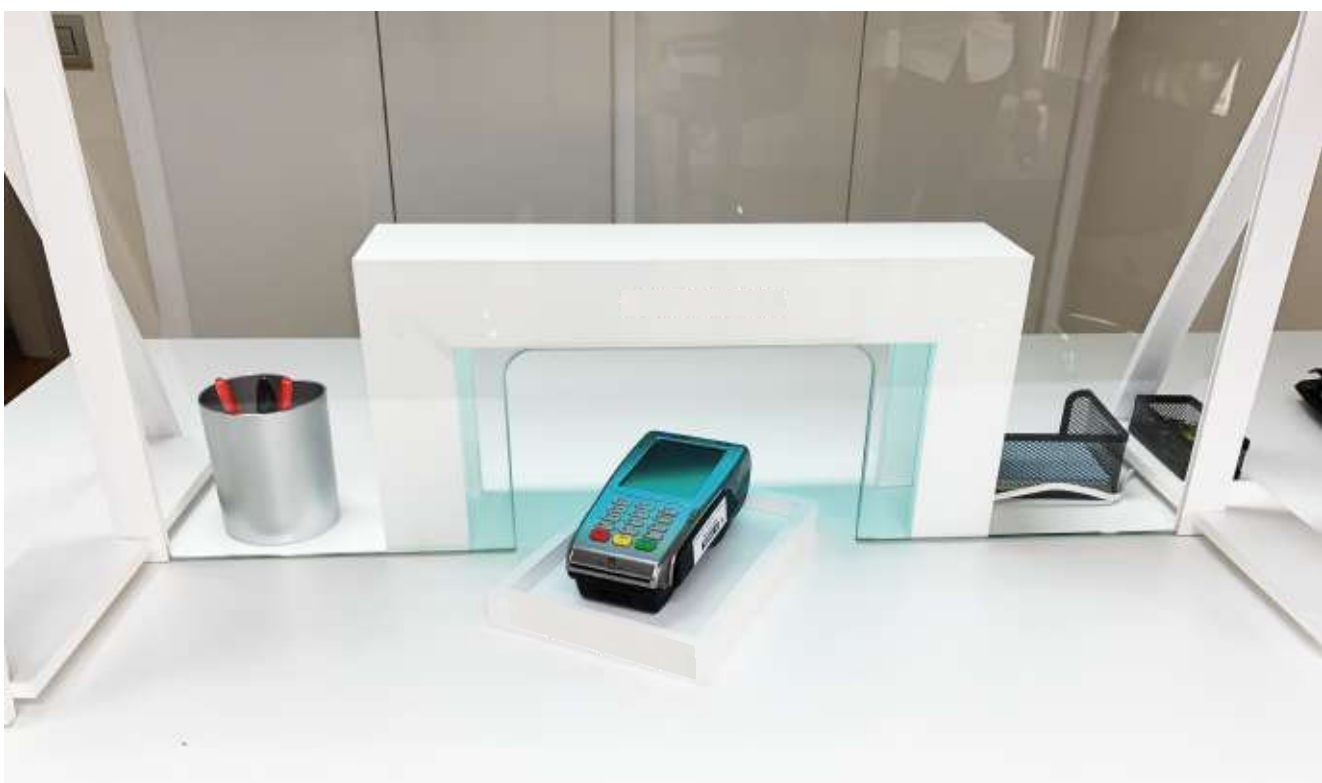

Antibac + Ultrabac