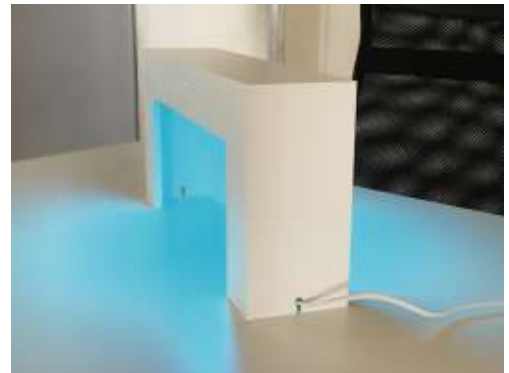

Elementos de protección